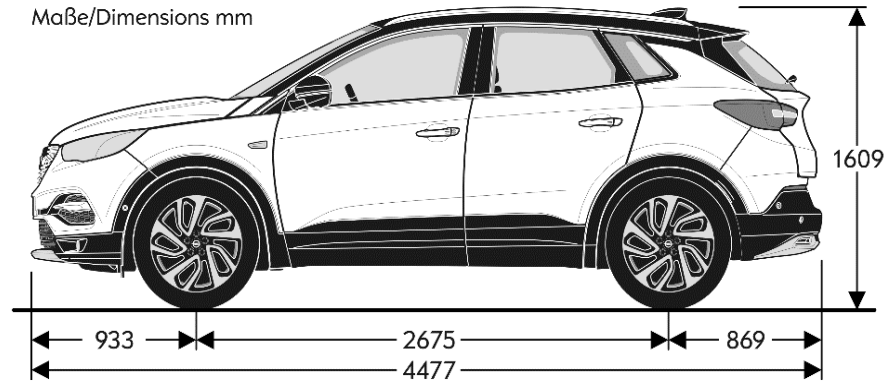

GRANDLAND X

YTTERMÅTT (mm)

Grandland-X CUV5 22.06.2017
Maße/Dimensions mm