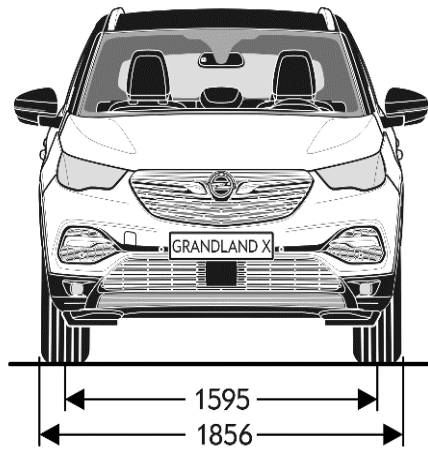

GRANDLAND X

YTTERMÅTT (mm)

Grandland-X CUV5 22.06.2017
Maße/Dimensions mm