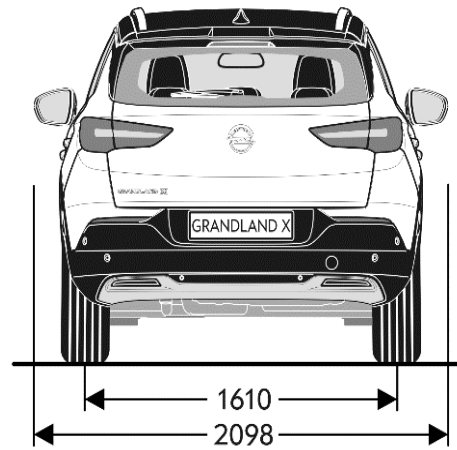

GRANDLAND X

YTTERMÅTT (mm)

Grandland-X CUV5 22.06.2017
Maße/Dimensions mm