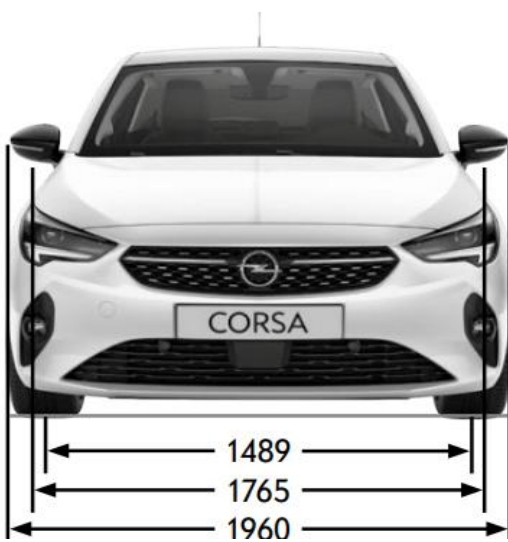

CORSA-e

YTTERMÅTT (mm)