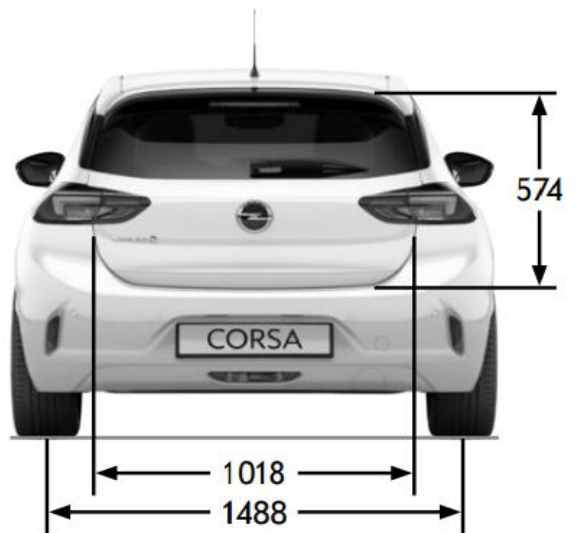

CORSA-e

YTTERMÅTT (mm)