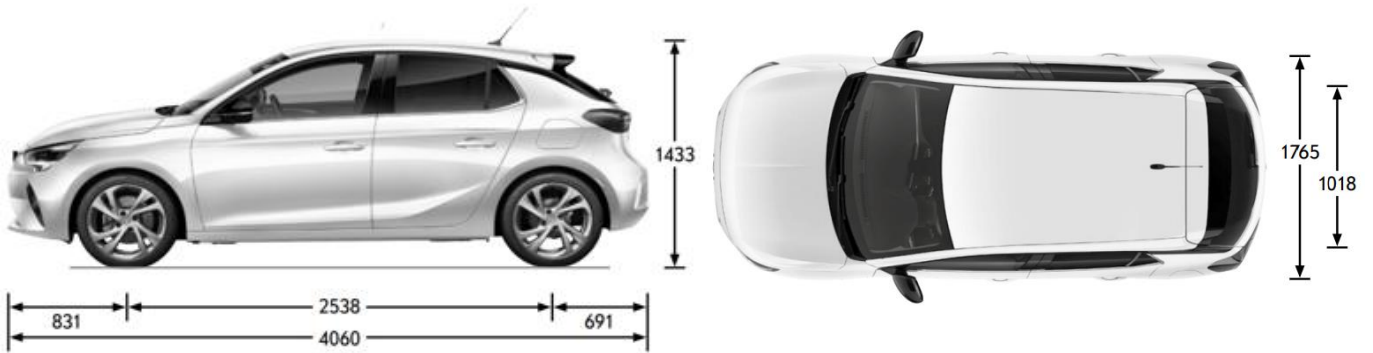

CORSA-e

YTTERMÅTT (mm)