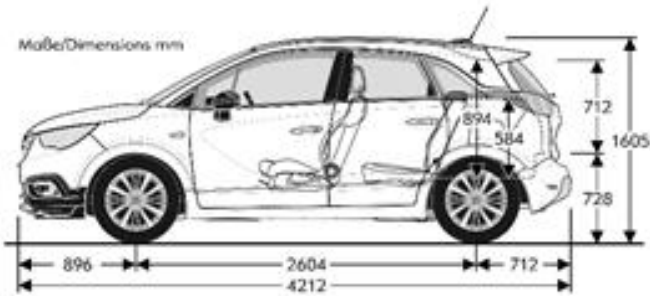

PRESTANDA

Toppfart (km/tim)	170	188	187
Acceleration 0-100 km/tim (sek)	14 sek	10,6 sek	11,8 sek

CROSSLAND X

YTTERMÅTT (mm)

Crossland X CUVS Innovation 02.03.2017

Maße/Dimensions mm

Maße/Dimensions mm

Breite mit eingeklappten Außenspiegeln 1825 mm