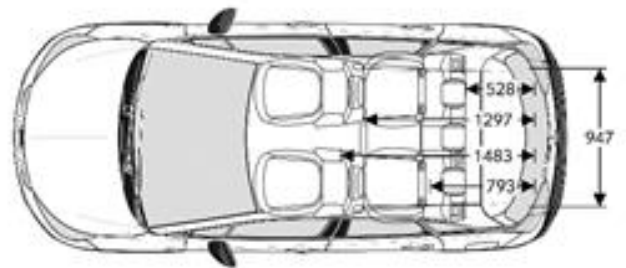

PRESTANDA

Toppfart (km/tim)	170	188	187
Acceleration 0-100 km/tim (sek)	14 sek	10,6 sek	11,8 sek

CROSSLAND X

YTTERMÅTT (mm)

Crossland X CUVS Innovation 02.03.2017

Maße/Dimensions mm

Maße/Dimensions mm

Breite mit eingeklappten Außenspiegeln 1825 mm