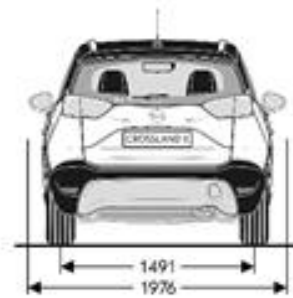

PRESTANDA

Toppfart (km/tim)	170	188	187
Acceleration 0-100 km/tim (sek)	14 sek	10,6 sek	11,8 sek

CROSSLAND X

YTTERMÅTT (mm)

Crossland X CUVS Innovation 02.03.2017

Maße/Dimensions mm

Maße/Dimensions mm

Breite mit eingeklappten Außenspiegeln 1825 mm