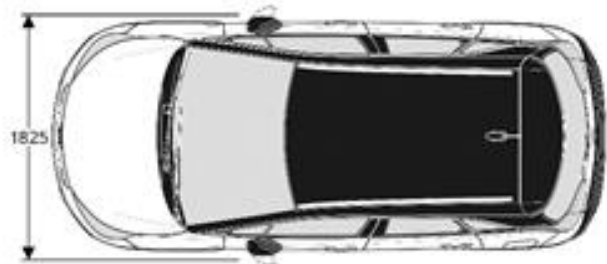

PRESTANDA

Toppfart (km/tim)	170	188	187
Acceleration 0-100 km/tim (sek)	14 sek	10,6 sek	11,8 sek

CROSSLAND X

YTTERMÅTT (mm)

Crossland X CUVS Innovation 02.03.2017

Maße/Dimensions mm

Maße/Dimensions mm

Breite mit eingeklappten Außenspiegeln 1825 mm