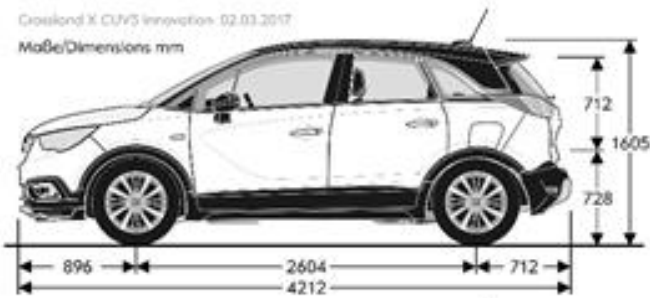

PRESTANDA

Toppfart (km/tim)	170	188	187
Acceleration 0-100 km/tim (sek)	14 sek	10,6 sek	11,8 sek

CROSSLAND X

YTTERMÅTT (mm)

Crossland X CUVS Innovation 02.03.2017

Maße/Dimensions mm

Maße/Dimensions mm

Breite mit eingeklappten Außenspiegeln 1825 mm