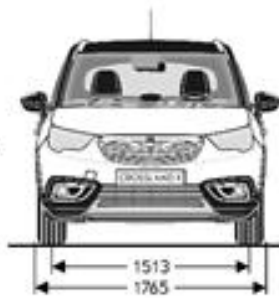

PRESTANDA

Toppfart (km/tim)	170	188	187
Acceleration 0-100 km/tim (sek)	14 sek	10,6 sek	11,8 sek

CROSSLAND X

YTTERMÅTT (mm)

Crossland X CUVS Innovation 02.03.2017

Maße/Dimensions mm

Maße/Dimensions mm

Breite mit eingeklappten Außenspiegeln 1825 mm